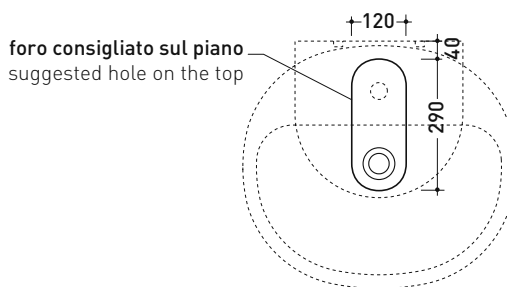

5083 Nuda 60

Lavabo cm 60 monoforo da appoggio - sospeso

• con troppopieno

Complementi: Mensola FORTY6 (F65083)
 CUBIKA basi portalavabo prof. 50
 Mobile DENVER (DV103M)
 Rubinetti lavabo linea ONE - NOKÉ - FOLD - X1 - STIL
 Accessori linea TWO - HOOP - FOLD

Accessori tecnici: Sifone cromo (SIFL/CR) - Sifone telescopico cromo (SIFL066)
 Piletta Stop & Go (PLSG)
 Piletta Stop & Go in ceramica (PLCE)
 Set 2 pezzi rubinetto filtro cromo (RF026)
 Kit fissaggio parete (9002)

Dim. Imballo 60 x 19 x 56 cm | Peso 17,4 kg | Pz. Pallet n° 20

CE UNI EN 14688 - CL20 Dop-No14688

vista zenitale / zenital view

foro consigliato sul piano
 suggested hole on the top

vista zenitale / zenital view