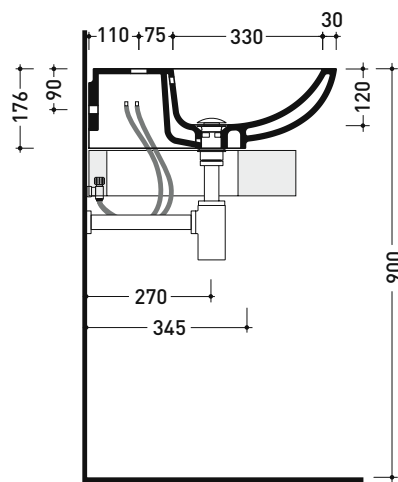

Dim. Imballo 60 x 19 x 56 cm | Peso 17,4 kg | Pz. Pallet n° 20

CE UNI EN 14688 - CL20 Dop-No14688

vista zenitale / zenital view

foro consigliato sul piano
 suggested hole on the top

vista zenitale / zenital view

vista frontale / frontal view

sezione longitudinale / section