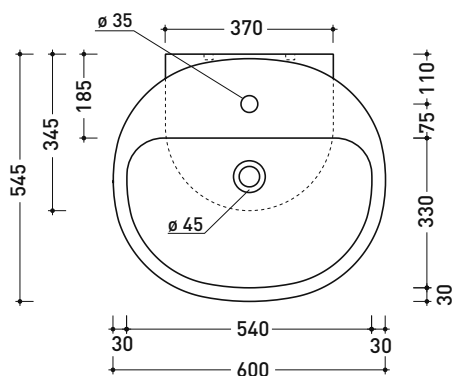

5083 Nuda 60

Lavabo cm 60 monoforo da appoggio - sospeso

• con troppopieno

Complementi: Mensola FORTY6 (F65083)
 CUBIKA basi portalavabo prof. 50
 Mobile DENVER (DV103M)
 Rubinetti lavabo linea ONE - NOKÉ - FOLD - X1 - STIL
 Accessori linea TWO - HOOP - FOLD

Dim. Imballo 60 x 19 x 56 cm | Peso 17,4 kg | Pz. Pallet n° 20

CE UNI EN 14688 - CL20 Dop-No14688

vista zenitale / zenital view

foro consigliato sul piano
 suggested hole on the top

vista zenitale / zenital view

vista frontale / frontal view

sezione longitudinale / section