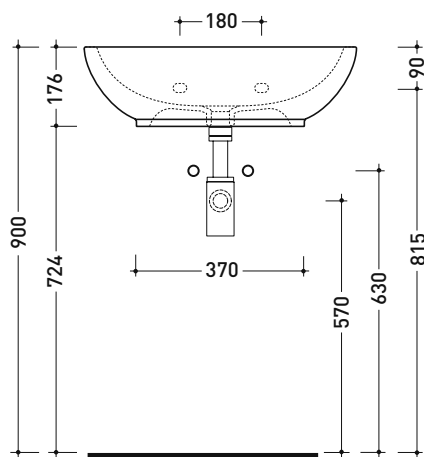

Dim. Imballo 60 x 19 x 56 cm | Peso 17,4 kg | Pz. Pallet n° 20

CE UNI EN 14688 - CL20 Dop-No14688

vista zenitale / zenital view

foro consigliato sul piano
 suggested hole on the top

vista zenitale / zenital view

vista frontale / frontal view

sezione longitudinale / section